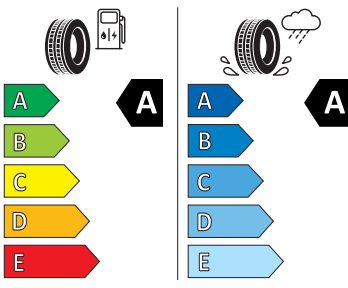

2020/740

- Continental 215/55 R17

Continental 0358217

215/55 R 17 94 V C1