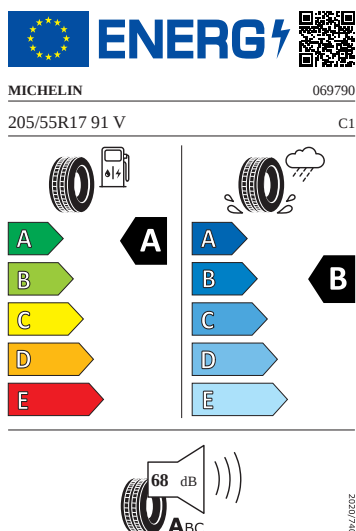

Kola a pneumatiky

- Nepřímá kontrola tlaku v pneumatikách
- Pneumatiky 205/55 R17 91V se superoptimalizovaným valivým odporem generace 2
- Rezervní kolo (neplnohodnotné)
- Krytky šroubů kol
- Bezpečnostní šrouby kol
- Propus Aero 17" černá leštěná

Motor a převodovka

- Systém Start/Stop

Vnitřní vybavení

- Sportovní multifunkční vyhřívaný kožený volant s pádly

Energetické štítky pneumatik

- Michelin 205/55 R17

- Goodyear 205/55 R17

2020/7/40