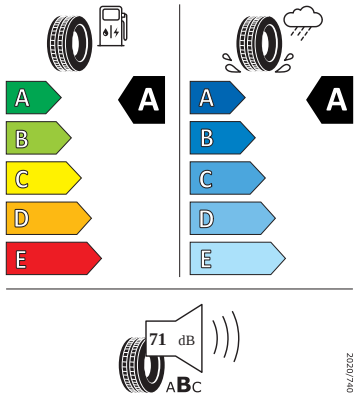

Energetické štítky pneumatik

- Bridgestone 215/55 R17

BRIDGESTONE 13952

215/55 R17 94 V C1

- Continental 215/55 R17

Continental 0358217

215/55 R 17 94 V C1

- Goodyear 215/55 R17