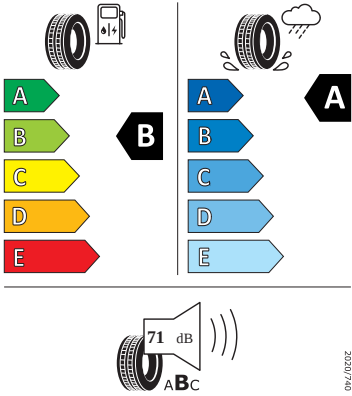

GOODYEAR

546337

225/45R18 91 Y

C1