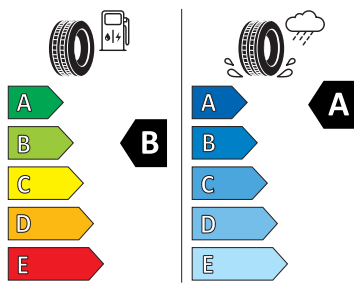

- Odjištění zadního sedadla mechanické
- Opěrky hlavy vzadu (3 kusy)
- Osvětlení zavazadlového prostoru
- Parkovací senzory vpředu a vzadu
- Posilovač brzd pro vozidla s elektronickým pohonem (ESC a elektronický posilovač brzd)
- Prodloužení intervalu údržby
- S adaptérem
- S ostříkovačem světlometů, s ukazatelem stavu kapaliny
- Sada nářadí a zvedák vozu
- Síťový program
- Sklo pro optimalizovaný teplotní komfort
- Spouštěč okna s komfortním ovládáním a vypínací pojistkou, elektrický
- Šrouby se zabezpečením proti krádeži
- Světlo pro denní svícení s asistenčním světlem a automatickou funkcí Coming Home a Leaving Home
- Tažné zařízení
- Tříbodové automatické bezpečnostní pásy zadní vnější se štítkem ECE
- Upevnění dětské sedačky pro dět. zádrž. systém i-Size, 2 x Top Tether a upevnění dět. sed. vpředu na str. spol.
- Vyhřívání předních sedadel
- Střešní nosič, Černý

Exteriér

- Pneumatiky 225/45 R18 91Y
- Zadní díl výfuku (standardní)
- Vega 18" černá leštěná
- Díly se zvláštní povrchovou úpravou
- Kryty pro kola z lehké slitiny
- Nárazníky, standardní
- Ozdobné lišty Černé
- Sada nápisů
- Sportline

Energetické štítky pneumatik

- Bridgestone 225/45 R18

BRIDGESTONE 13007

225/45 R18 91 Y C1

2020/740

- Goodyear 225/45 R18