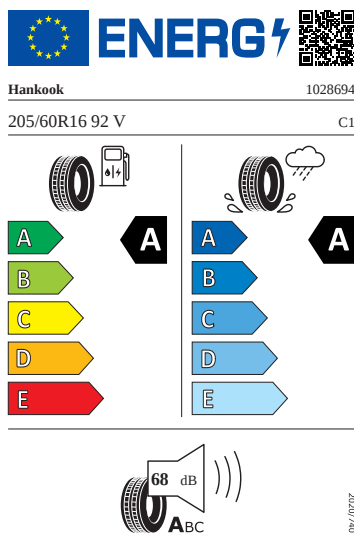

- Nárazníky v barvě vozidla
- Bez střešního nosiče/nosiče zavazadel
- Ozdobné lišty Černé
- Kryt vnějšího zpětného zrcátka a různé nastavbové díly v barvě vozidla
- Bez stěrače a ostřikovače zadního okna
- Anténa pouze pro příjem FM, Diversity

Vnitřní výbava

- Bez koberečků
- Kryt zavazadlového prostoru, sklápěcí
- Dveře a boční obložení
- Čelní okno, tepelně izolační sklo
- Boční okna a zadní okno z tepelně izolačního skla
- Přístrojová deska standardní
- Spouštěč okna s komfortním ovládáním a vypínací pojistkou, elektrický
- Bez pružných popruhů na zavazadla/sít/ tašku
- Dekorační vložky
- Osvětlení zavazadlového prostoru

Vnitřní vybavení

- Kožený multifunkční volant

Energetické štítky pneumatik

- Hankook 205/60 R16

- Kumho 205/60 R16