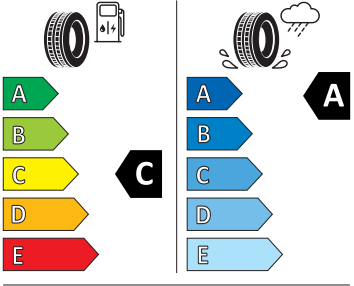

Energetické štítky pneumatik

- Bridgestone 225/40 R19 93Y XL

BRIDGESTONE 13013

225/40 R19 93 Y XL C1

2020/740

- GOODYEAR 225/40 R19 93Y XL

GOODYEAR 546334

225/40R19 93 Y XL C1