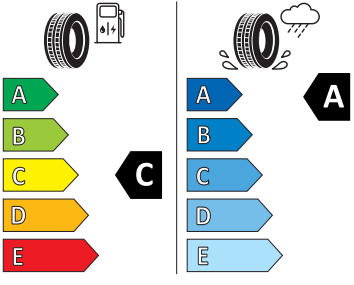

Energetické štítky pneumatik

- Bridgestone 225/40 R19 93Y XL

BRIDGESTONE 13013

225/40 R19 93 Y XL C1

2020/740

- GOODYEAR 225/40 R19 93Y XL

GOODYEAR 546334

225/40R19 93 Y XL C1